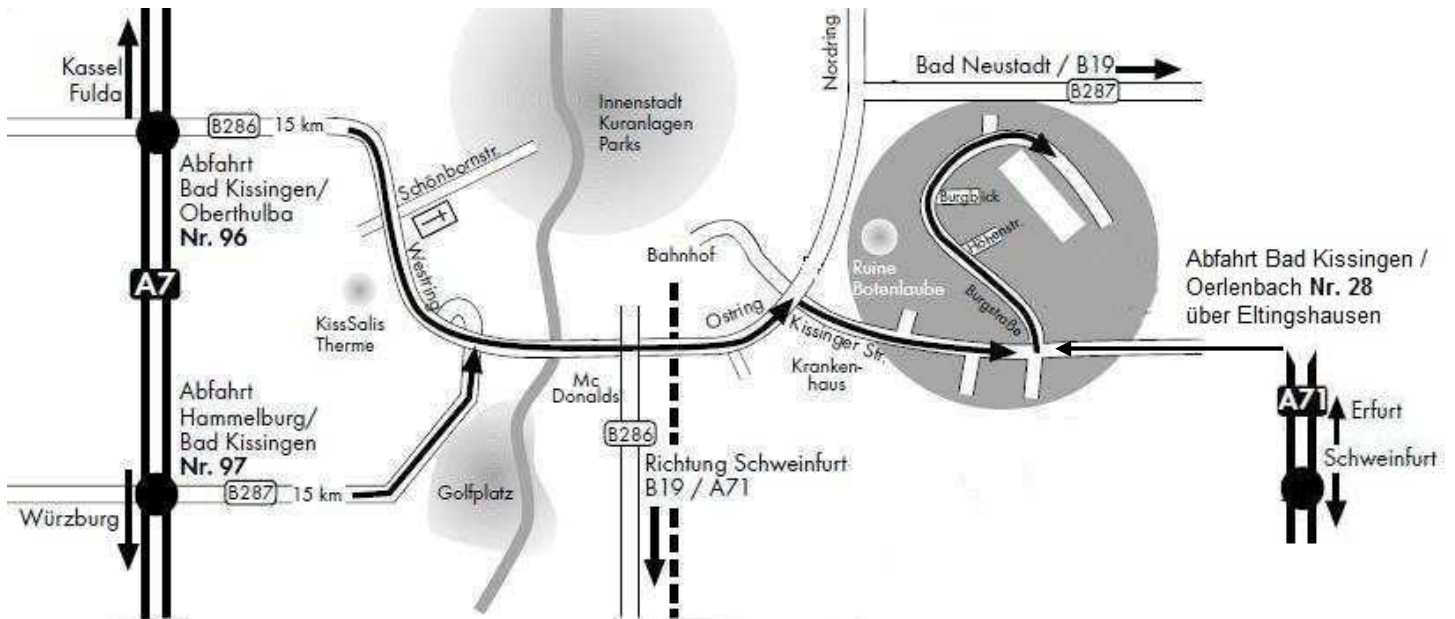

Hotel Sonnenhügel Bad Kissingen

Anreise mit dem Auto zum Hotel Sonnenhügel

A71

Aus Richtung Schweinfurt bzw. Suhl

Bei **Ausfahrt 28 - Bad Kissingen / Oerlenbach** fahren Sie Richtung **Bad Kissingen / Oerlenbach / Rannungen / B 286**. Fahren Sie **geradeaus** und folgen Sie dem Straßenverlauf (**B19 nach Bad Neustadt a.d.S / Rannungen**). Biegen Sie **links Richtung Eltingshausen** ab. Fahren Sie geradeaus, dann müssen Sie sich **rechts** halten. Nun folgen Sie dem Straßenverlauf bis nach Bad Kissingen. Biegen Sie nach ca. 800 m **rechts** in die **Burgstraße** ab und folgen Sie der Hotelbeschilderung. Ihr Ziel befindet sich auf der rechten Seite.

A7

Aus Richtung Würzburg

Bei **Ausfahrt 97 - Hammelburg auf B287** in Richtung Bad Kissingen fahren. Biegen Sie **links** ab auf die **B287**. Sie fahren **geradeaus** über den Kreisverkehr (**zweite** Ausfahrt) und folgen weiter der **B287**. Folgen Sie dem Straßenverlauf bis zum Ortsschild Bad Kissingen. Nachdem Sie die Brücke durchfahren haben, **halten** Sie sich **links**. An der **Kreuzung** biegen Sie **links** ab auf die **Südbrücke**. An der dritten Ampel **rechts** in die **Kissinger Straße** abbiegen. Sie passieren das Krankenhaus und biegen nach etwa 500m **links** in die **Burgstraße** ab. Folgen Sie der Hotelbeschilderung. Ihr Ziel befindet sich auf der rechten Seite.

Aus Richtung Fulda

Nehmen Sie die Ausfahrt **96 - Bad Kissingen / Oberthulba** und fahren Richtung **Bad Kissingen / Oberthulba / Bad Bocklet**. Folgen Sie dem **Streckenverlauf** bis nach Bad Kissingen. Sie fahren nach einiger Zeit auf dem Ostring **rechts** in die **Kissinger Straße** ab und passieren das Krankenhaus. Nach etwa 500 m biegen Sie **links** in die **Burgstraße** ab und folgen der Hotelbeschilderung. Ihr Ziel befindet sich auf der rechten Seite.